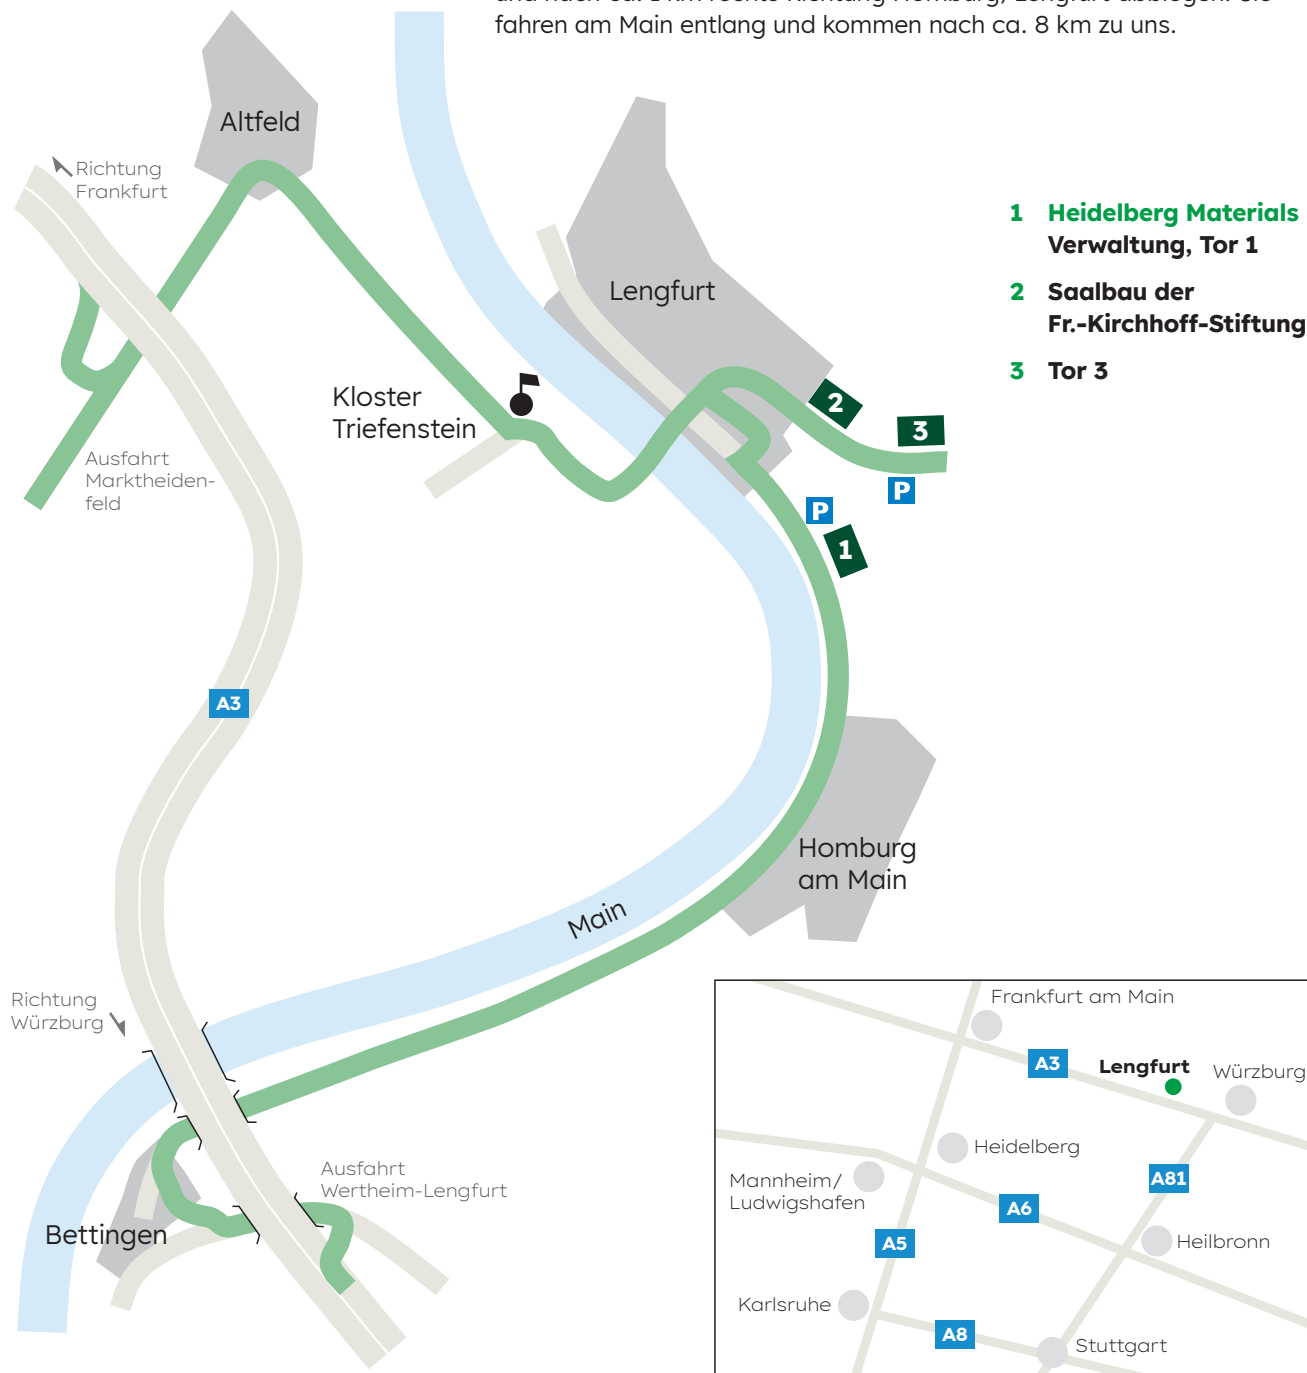

# Ihr Weg zu uns

## Aus Richtung Frankfurt-Aschaffenburg:

A3 bis Ausfahrt Marktheidenfeld. Dann links abbiegen und weiterfahren bis zur ersten großen Kreuzung. Dort Richtung Markt Triefenstein rechts abbiegen. Nach ca. 3 km am Kloster Triefenstein Richtung Lengfurt links abbiegen. Nach der zweiten Brücke biegen Sie rechts Richtung Zementwerk ab.

## Aus Richtung Nürnberg-Würzburg

A3 bis Ausfahrt Wertheim-Lengfurt. Nach der Autobahn-Ausfahrt links und nach ca. 1 km rechts Richtung Homburg/Lengfurt abbiegen. Sie fahren am Main entlang und kommen nach ca. 8 km zu uns.

## Unsere Adressen: